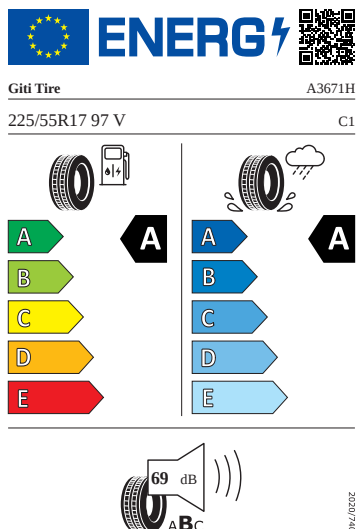

Ostatní

- Sada nářadí
- Dva klíče dálkového centrálního zamykání

Vnitřní vybavení

- Multifunkční kožený vyhřívaný volant s pádly

Energetické štítky pneumatik

- Giti 225/55 R17

- Goodyear 225/55 R17

GOODYEAR