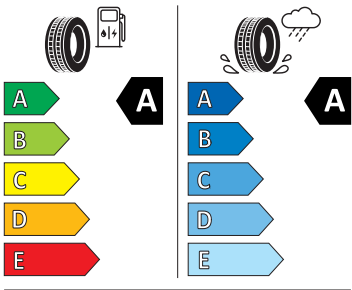

- Goodyear 225/55 R17

GOODYEAR

548579

225/55R17 97 V

C1

2020/740