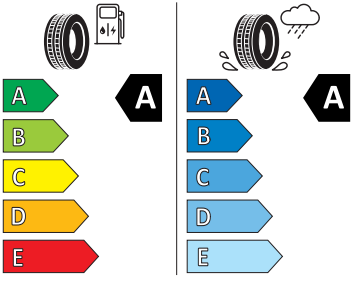

Ostatní

- Sada nářadí
- Dva klíče dálkového centrálního zamykání

Vnitřní vybavení

- Multifunkční kožený vyhřívaný volant s pádly

Energetické štítky pneumatik

- Giti 225/55 R17

- Goodyear 225/55 R17

2020/7/40