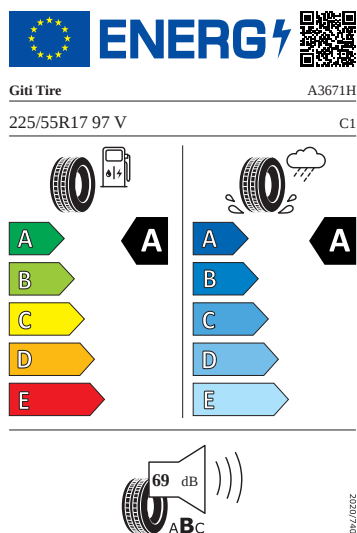

Ostatní

- Sada nářadí
- Dva klíče dálkového centrálního zamykání

Vnitřní vybavení

- Multifunkční kožený vyhřívaný volant s pádly

Energetické štítky pneumatik

- Giti 225/55 R17

- Goodyear 225/55 R17

2020/7/40