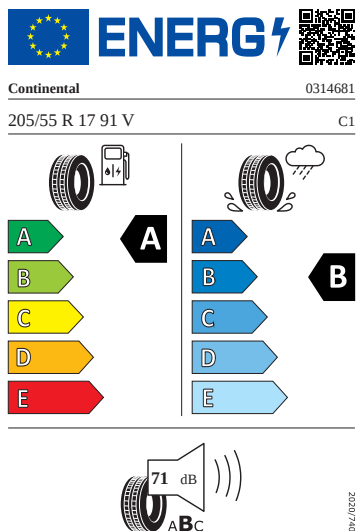

Motor a převodovka

- Systém Start/Stop

Vnitřní vybavení

- Multifunkční vyhřívaný kožený volant s pádly

Energetické štítky pneumatik

- Continental 205/55 R17

- Michelin 205/55 R17

- Continental 205/55 R17