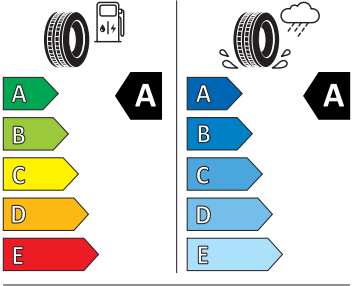

Continental

0358161

205/55 R 17 91 V

C1