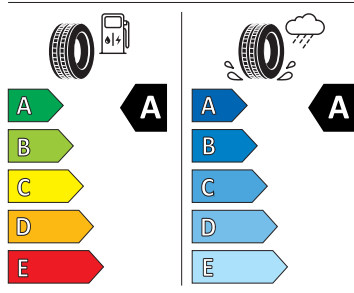

Energetické štítky pneumatik

- Continental 205.0/55.0 R17

Continental

0358161

205/55 R 17 91 V

C1

2020/7/40

- Goodyear 205.0/55.0 R17